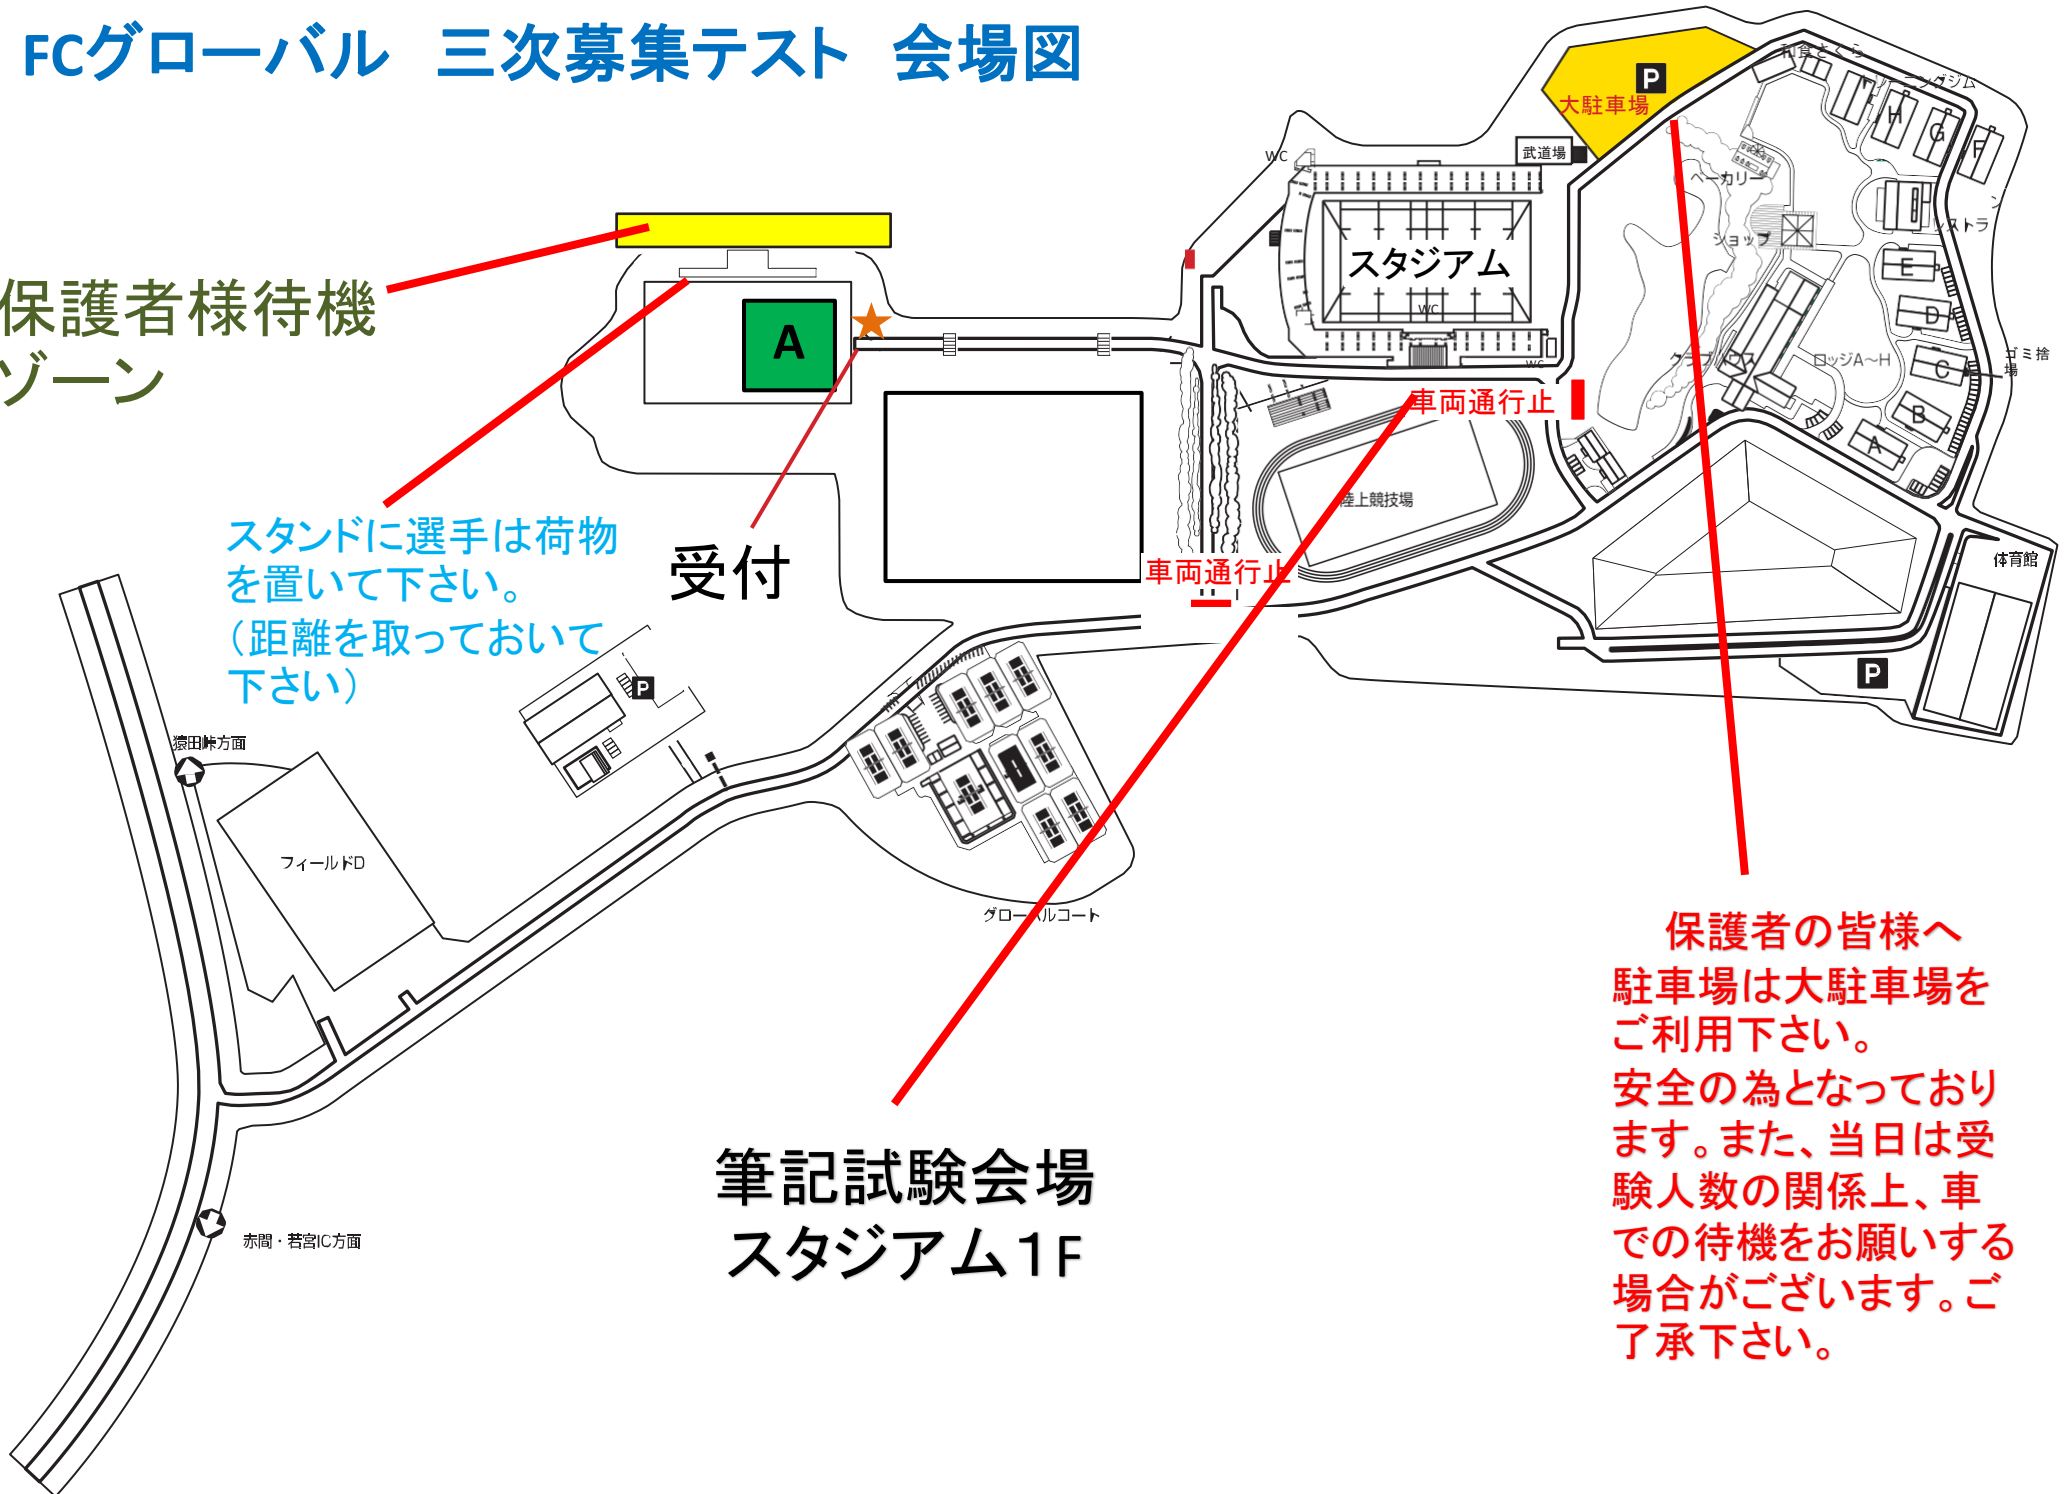

FCグローバル 三次募集テスト 会場図

保護者様待機
ゾーン

スタンドに選手は荷物を
置いて下さい。
(距離を取っておいて
下さい)

受付

筆記試験会場
スタジアム1F

保護者の皆様へ
駐車場は大駐車場を
ご利用下さい。
安全の為となっております。また、当日は受
験人数の関係上、車
での待機をお願いする
場合がございます。ご
了承下さい。