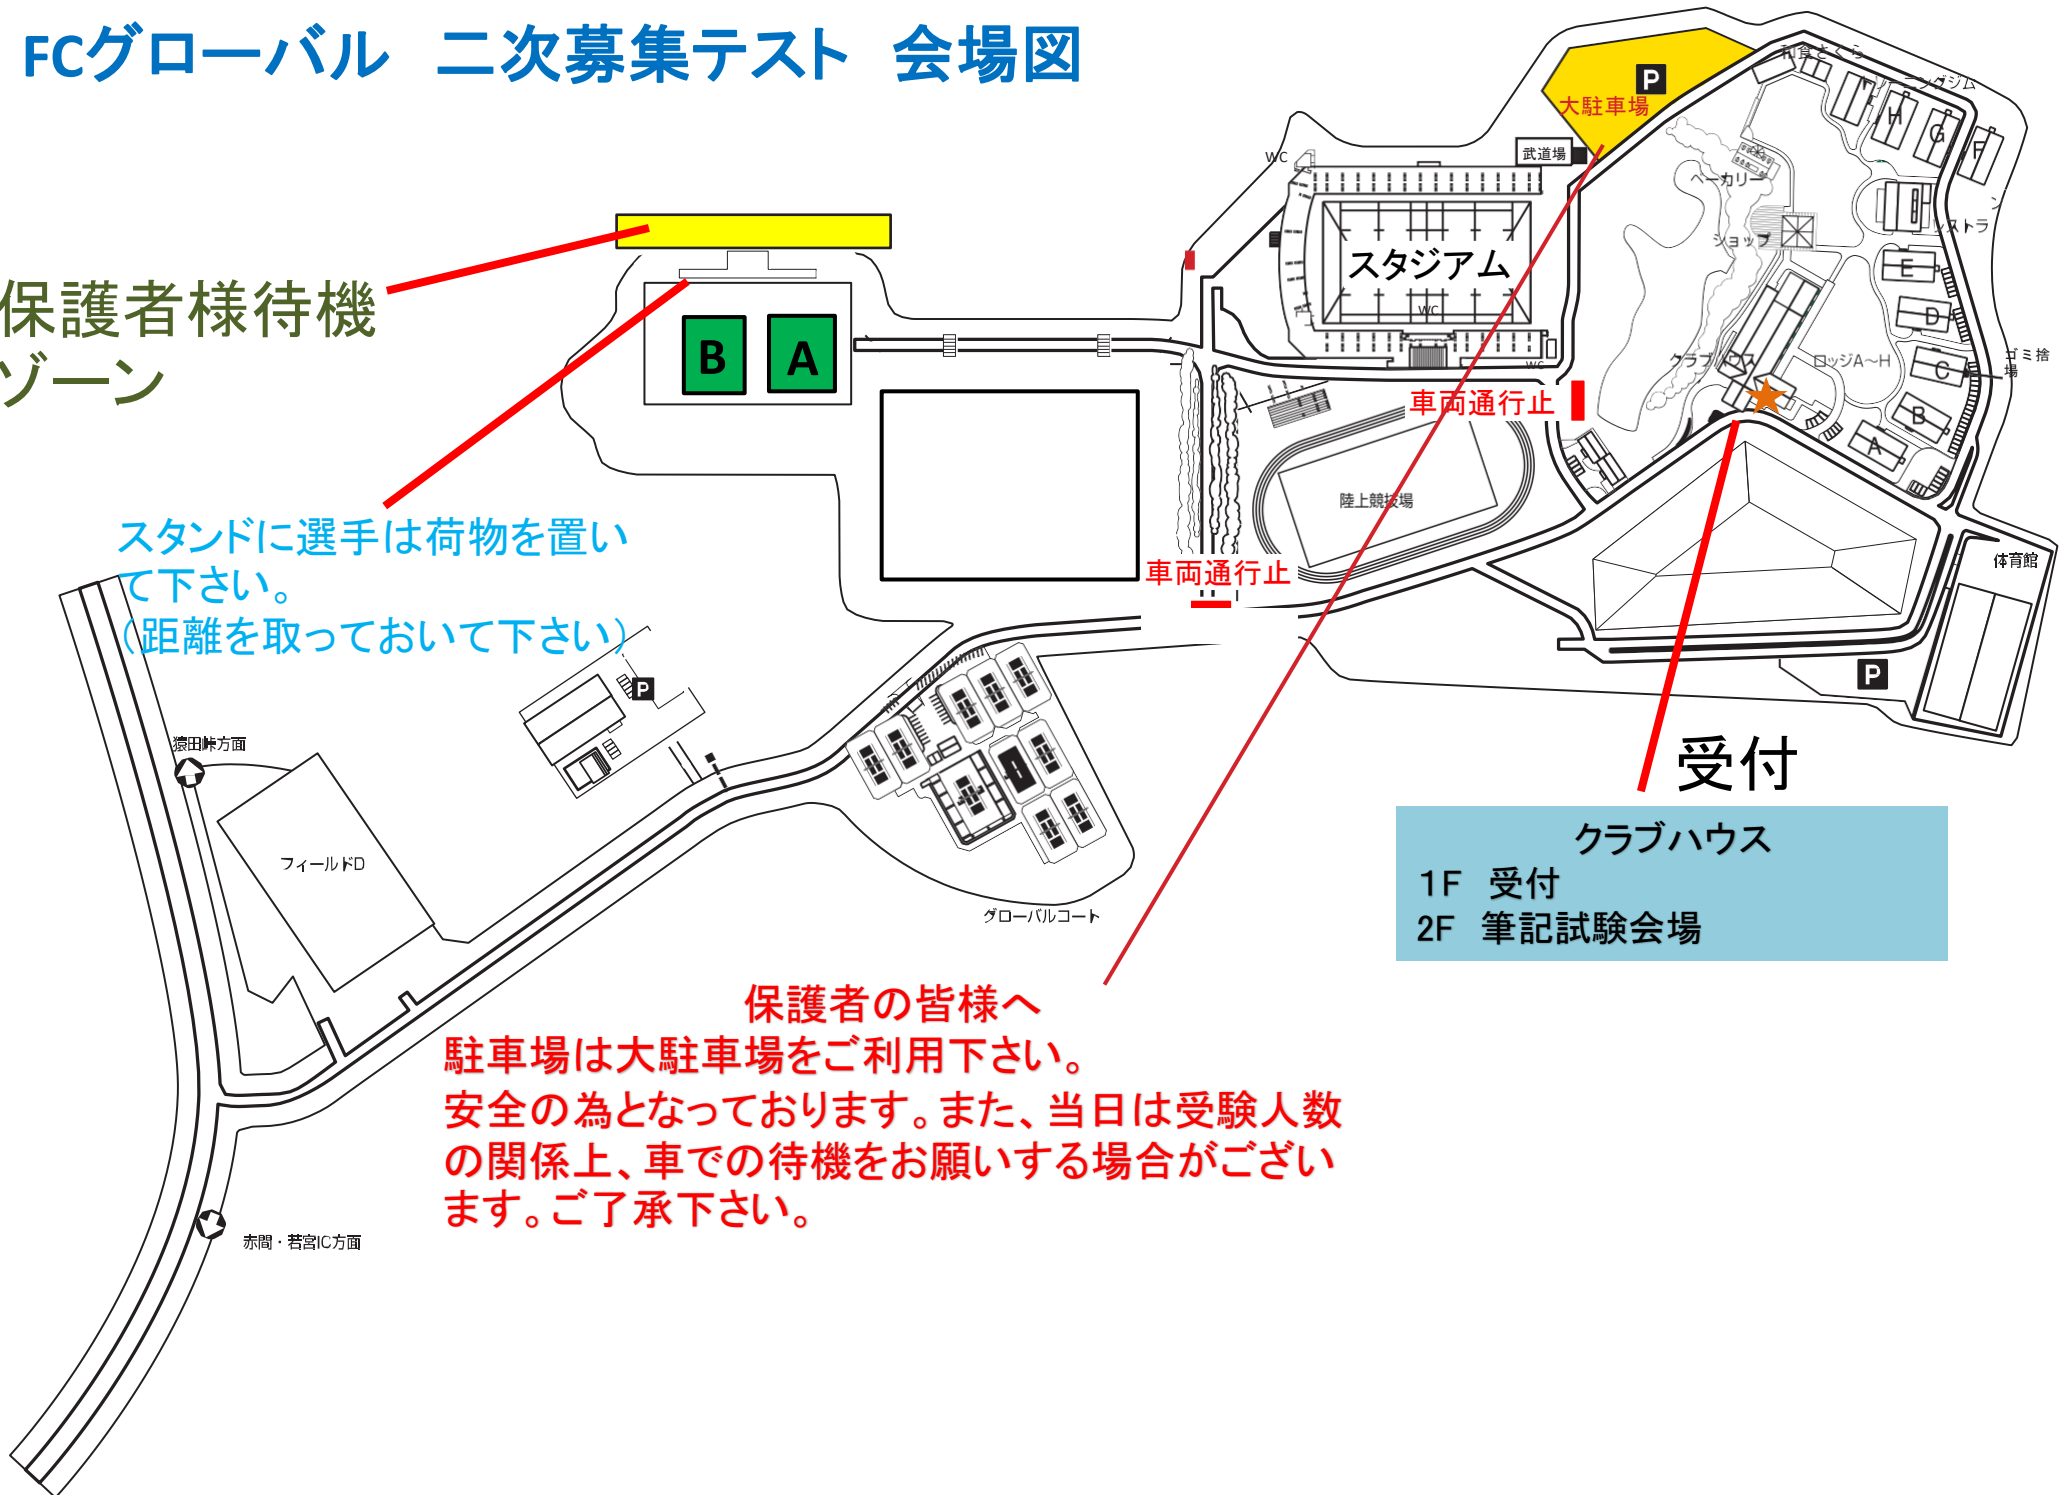

FCグローバル 二次募集テスト 会場図

保護者様待機
ゾーン

スタンドに選手は荷物を置いて
下さい。
(距離を取っておいて下さい)

保護者の皆様へ
駐車場は大駐車場をご利用下さい。
安全の為となっております。また、当日は受験人数
の関係上、車での待機をお願いする場合がございます。ご了承下さい。